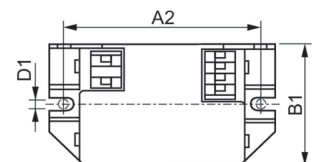

### Σχεδιάγραμμα διαστάσεων

Product
HF-M BLUE 124 SH TL/TL5/PL-L 230-240V

Product	A1	A2	B1	C1	D1
HF-M BLUE 124 SH TL/TL5/PL-L 230-240V	94 mm	84 mm	40 mm	22 mm	4,4 mm