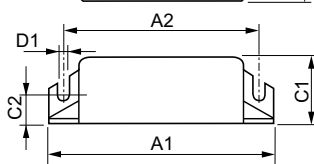

### Σχεδιάγραμμα διαστάσεων

Product
HF-M BLUE 124 SH TL/TL5/PL-L 230-240V

Product	A1	A2	B1	C1	D1
HF-M BLUE 124 SH TL/TL5/PL-L 230-240V	94 mm	84 mm	40 mm	22 mm	4,4 mm