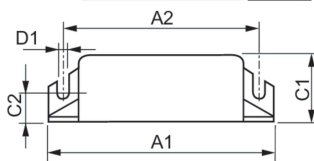

### Σχεδιάγραμμα διαστάσεων

Product
HF-M BLUE 124 SH TL/TL5/PL-L 230-240V

Product	A1	A2	B1	C1	D1
HF-M BLUE 124 SH TL/TL5/PL-L 230-240V	94 mm	84 mm	40 mm	22 mm	4,4 mm