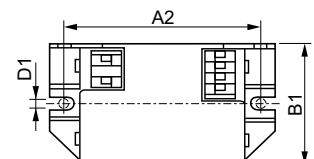

### Σχεδιάγραμμα διαστάσεων

Product
HF-M BLUE 124 SH TL/TL5/PL-L 230-240V

Product	A1	A2	B1	C1	D1
HF-M BLUE 124 SH TL/TL5/PL-L 230-240V	94 mm	84 mm	40 mm	22 mm	4,4 mm