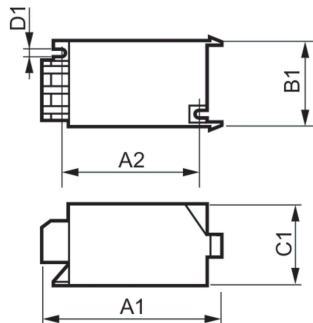

Tændingsenheder for damplamper

Målskitse

Product	D1	C1	A1	A2	B1
SI 51 220-240V 50/60Hz	4,3 mm	38,0 mm	84,5 mm	65,0 mm	41,0 mm