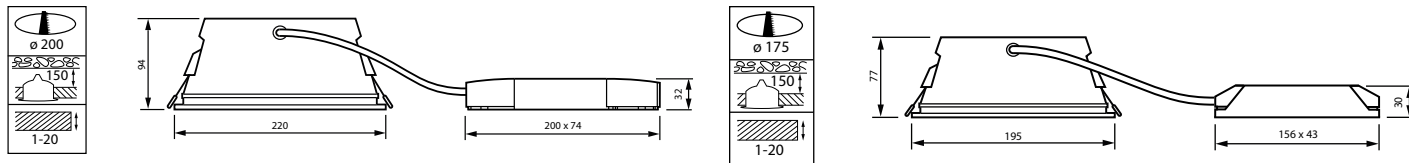

GreenSpace Downlight

Abmessungsskizzen