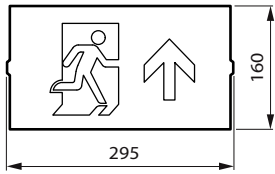

Ausgangsbeschilderung

Abmessungsskizzen

EM155Z