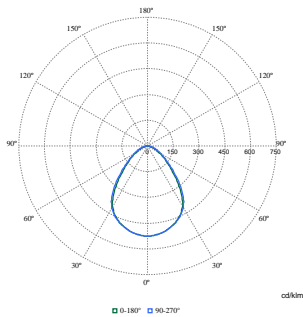

## Fotometriske data

Polar Normal (separate) - 912401483372