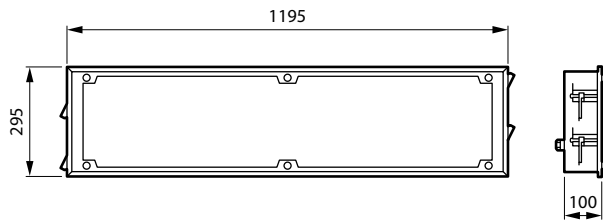

Cleanroom CR350B

Målskisse