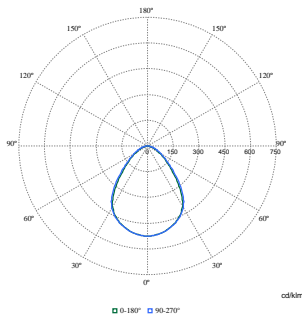

Valonjakotiedot

Polar Normal (separate) - 912401483372