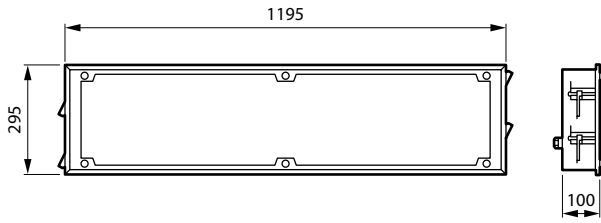

Cleanroom CR350B

Mittapiirros