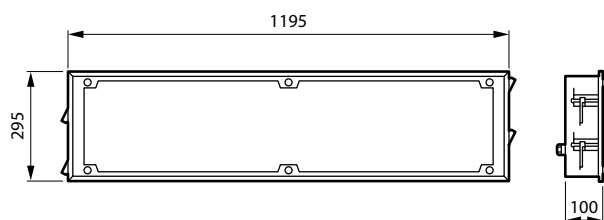

Wydajność w temperaturze otoczenia Tq	25 °C
Zakres temperatury otoczenia	Od -20°C do +35°C

Wydajność początkowa (zgodna z normami IEC)

Tolerancja strumienia świetlnego	+/-10%
Początkowa chromaticzność	(0.39, 0.38) SDCM <3
Tolerancja zużycia energii	+/-10%
Standardowe odchylenie zgodności kolorów (elipsa McAdama)	SDCM≤3

Wydajność wraz z upływem czasu (zgodna z normami IEC)

Wskaźnik awaryjności osprzętu sterującego przy medianie okresu użytkowania 50 000 godz.	5 %
Utrzymanie strumienia świetlnego (EN-IEC 62722-2-1) przy średnim okresie użytkowania* 100000 h	L80

Dane dotyczące zrównoważonego rozwoju

Ocena zrównoważonego rozwoju	Unclassified
Klasa naprawy	Klasa naprawy B – zasilacz i źródło światła tej oprawy oświetleniowej mogą zostać wymienione przez serwisanta. Części i dokumentacja będą dostępne przez dłuższy okres czasu.

Dane techniczne produktu

Nazwa produktu na zamówieniu	CR350B LED40S/940 PSD W30L120
Pełna nazwa produktu	CR350B LED40S/940 PSD W30L120 OC
Full EOC	871869979722500
Kod zamówienia	79722500
Materiał Nr (12NC)	912401483369
Numerator – Liczba sztuk w opakowaniu	1
EAN/UPC – Produkt/opakowanie	8718699797225
Numerator - Packs per outer box	1
EAN/UPC – Opakowanie	8718699797225

Rysunki techniczne