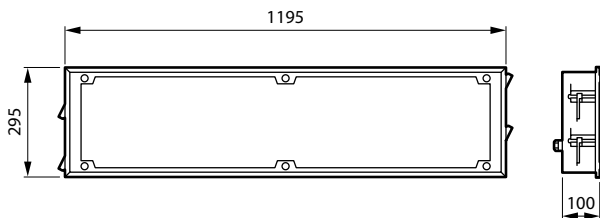

Godkjenning og bruksområde

Test av glødetråd	-
Brennbarhetsmerke	For montering på normalt antennebare overflater
CE-merke	Ja
ENEC-merke	ENEC-merke
Fotobiologisk risiko	Photobiological risk group 0 @200mm to EN62778
I samsvar med EU RoHS	Ja
Ytelse omgivelsestemperatur Tq	25 °C
For omgivelsestemperaturer mellom	-20 til +35 °C

Innledende ytelse (i samsvar med IEC)

Lysstrømtoleranse	+/-10%
Innledende kromatisitet	(0.39, 0.38) SDCM <3
Strømforbrukstoleranse	+/-10%
Standardavvik for fargesamsvar (McAdam-ellipse)	SDCM≤3

Ytelse over tid (i samsvar med IEC)

Feilfrekvens for styreutstyr ved median brukstid på 50 000 timer	5 %
Lumenedlikehold (EN-IEC 62722-2-1) ved median levetid* er 100 000 timer	L80

Bærekraftsdata

Sustainability rating	Unclassified
Reparasjonsklasse	Reparasjonsklasse B, driveren og lyskilden til denne armaturen kan byttes ut av en servicetekniker. Deler og dokumentasjon er tilgjengelig i en lengre periode.

Produktdata

Produktnavn for bestilling	CR350B LED40S/940 PSU W30L120
Fullstendig produktnavn	CR350B LED40S/940 PSU W30L120
Full EOC	871869979719500
Bestillingskode	912401483366
Materialenr. (12NC)	912401483366
Antall – per pakke	1
EAN/UPC – produkt/boks	8718699797195
SAP-teller – pakker per utvendige	1
EAN/UPC – boks	8718699797195

Målskisse