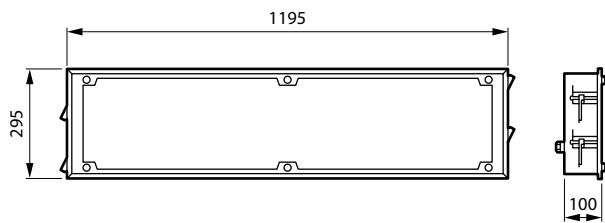

Cleanroom CR350B

Mittapiirros