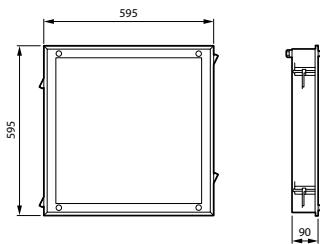

Cleanroom CR350B

Måttskiss