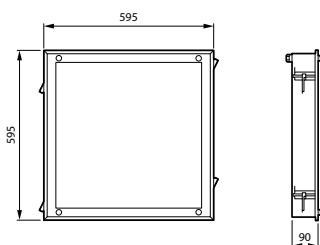

Zakres temperatury otoczenia	Od -20°C do +35°C

Wydajność początkowa (zgodna z normami IEC)

Tolerancja strumienia świetlnego	+/-10%
Początkowa chromaticzność	(0.39, 0.38) SDCM <3
Tolerancja zużycia energii	+/-10%
Standardowe odchylenie zgodności kolorów (elipsa McAdama)	SDCM≤3

Wydajność wraz z upływem czasu (zgodna z normami IEC)

Wskaźnik awaryjności osprzętu sterującego przy medianie okresu użytkowania 50 000 godz.	5 %
Utrzymanie strumienia świetlnego (EN-IEC 62722-2-1) przy średnim okresie użytkowania* 100000 h	L80

Dane dotyczące zrównoważonego rozwoju

Ocena zrównoważonego rozwoju	Unclassified
Klasa naprawy	Klasa naprawy B — zasilacz i źródło światła tej oprawy oświetleniowej mogą zostać wymienione przez serwisanta. Części i dokumentacja będą dostępne przez dłuższy okres czasu.

Dane techniczne produktu

Nazwa produktu na zamówieniu	CR350B LED40S/940 PSU W60L60
Pełna nazwa produktu	CR350B LED40S/940 PSU W60L60 OC
Full EOC	871869979707200
Kod zamówienia	79707200
Materiał Nr (12NC)	912401483354
Numerator – Liczba sztuk w opakowaniu	1
EAN/UPC – Produkt/opakowanie	8718699797072
Numerator - Packs per outer box	1
EAN/UPC – Opakowanie	8718699797072

Rysunki techniczne