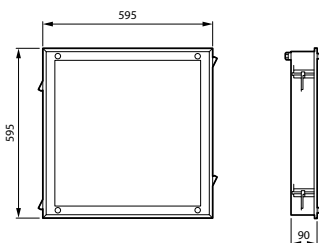

Godkjenning og bruksområde

Test av glødetråd	-
Brennbarhetsmerke	For montering på normalt antennebare overflater
CE-merke	Ja
ENEC-merke	ENEC-merke
Fotobiologisk risiko	Photobiological risk group 0 @200mm to EN62778
I samsvar med EU RoHS	Ja
Ytelse omgivelsestemperatur Tq	25 °C
For omgivelsestemperaturer mellom	-20 til +35 °C

Innledende ytelse (i samsvar med IEC)

Lysstrømtoleranse	+/-10%
Innledende kromatisitet	(0.39, 0.38) SDCM <3
Strømforbrukstoleranse	+/-10%
Standardavvik for fargesamsvar (McAdam-ellipse)	SDCM≤3

Ytelse over tid (i samsvar med IEC)

Feilfrekvens for styreutstyr ved median brukstid på 50 000 timer	5 %
Lumenvedlikehold (EN-IEC 62722-2-1) ved median levetid* er 100 000 timer	L80

Bærekraftsdata

Sustainability rating	Unclassified
Reparasjonsklasse	Reparasjonsklasse B, driveren og lyskilden til denne armaturen kan byttes ut av en servicetekniker. Deler og dokumentasjon er tilgjengelig i en lengre periode.

Produktdata

Produktnavn for bestilling	CR350B LED40S/940 PSU W60L60
Fullstendig produktnavn	CR350B LED40S/940 PSU W60L60
Full EOC	871869979707200
Bestillingskode	912401483354
Materialenr. (12NC)	912401483354
Antall – per pakke	1
EAN/UPC – produkt/boks	8718699797072
SAP-teller – pakker per utvendige	1
EAN/UPC – boks	8718699797072

Målskisse