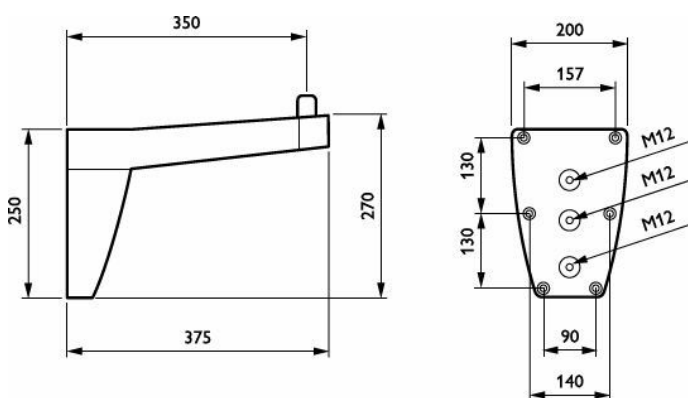

Valaistuksen tekniset tiedot

Tuulipinta-ala	0 m ²
----------------	------------------

Mekaaniset tiedot ja runko

Kiinnityspisteiden välinen nimellisetäisyys	70 mm
Kiinnitysosien halkaisija	Asennuslaitteen halkaisija 60 mm

Kiinnikkeen kallistuskulma	0°
Valaisinkiinnikkeen halkaisija	60 mm
Kiinnikkeen pituus	350 mm
Kiinnikkeen väri	RAL color
Kiinnikkeen tyyppi	Seinäasennuskiinnike
Nettopaino	2,400 kg

Merkinnät ja luokitukset

CE-merkintä	Kyllä
RoHS-direktiivin mukainen	Kyllä

Mittapiirros

Tuotetiedot

Tuoteversion nimi	JRP558 MBW 350 RAL
Tuoteversion nimi	JRP558 MBW 350 RAL
EOC-koodi	871869938389300
12NC-koodi	912401451732
12NC-koodi	912401451732
Pakkauksia laatikossa	1
Tuotepakkauksen EAN-koodi	8718699383893
Tuotepakkausten määrä laatikossa	1
Laatikon EAN-koodi	8718699383893