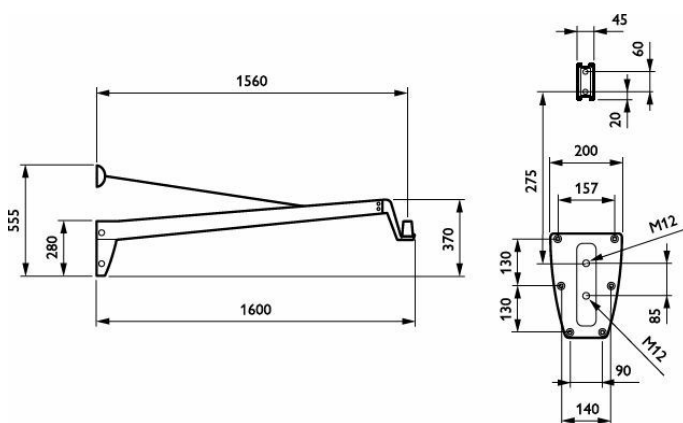

Kiinnikkeen kallistuskulma	0°
Valaisinkiinnikkeen halkaisija	60 mm
Kiinnikkeen pituus	1560 mm
Kiinnikkeen väri	RAL color
Kiinnikkeen tyyppi	Seinäasennuskiinnike
Nettopaino	9,100 kg

Merkinnät ja luokitukset

CE-merkintä	Kyllä
RoHS-direktiivin mukainen	Kyllä

Mittapiirros

Tuotetiedot

Tuoteversion nimi	JRP557 MBW 1560 RAL
Tuoteversion nimi	JRP557 MBW 1560 RAL
EOC-koodi	871869938387900
12NC-koodi	912401451730
12NC-koodi	912401451730
Pakkauksia laatikossa	1
Tuotepakkauksen EAN-koodi	8718699383879
Tuotepakkausten määrä laatikossa	1
Laatikon EAN-koodi	8718699383879