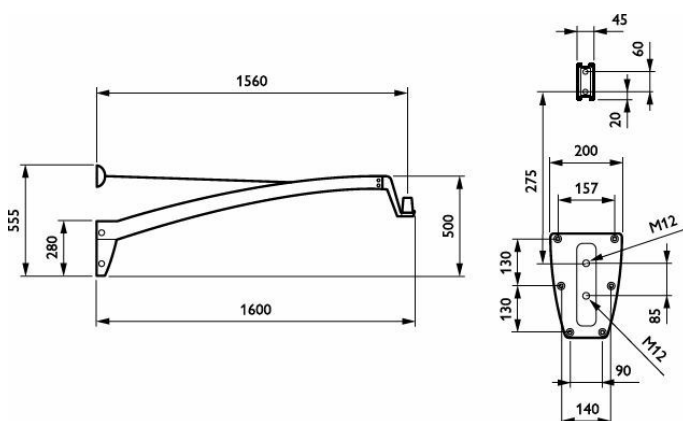

Kiinnikkeen kallistuskulma	0°
Valaisinkiinnikkeen halkaisija	60 mm
Kiinnikkeen pituus	1560 mm
Kiinnikkeen väri	RAL color
Kiinnikkeen tyyppi	Seinäasennuskiinnike
Nettopaino	9,100 kg

Merkinnät ja luokitukset

CE-merkintä	Kyllä
RoHS-direktiivin mukainen	Kyllä

Mittapiirros

Tuotetiedot

Tuoteversion nimi	JRP556 MBW 1560 RAL
Tuoteversion nimi	JRP556 MBW 1560 RAL
EOC-koodi	871869938385500
12NC-koodi	912401451728
12NC-koodi	912401451728
Pakkauksia laatikossa	1
Tuotepakkauksen EAN-koodi	8718699383855
Tuotepakkausten määrä laatikossa	1
Laatikon EAN-koodi	8718699383855