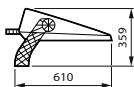

GameVision

Maatschets