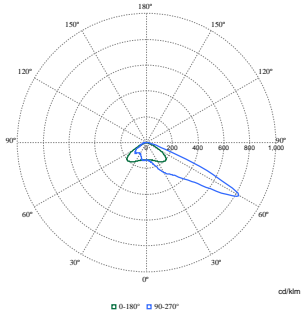

Sürdürülebilirlik Verileri

Sürdürülebilirlik derecesi	Signify Circle
Bakıma elverişlilik sınıfı	A sınıfı; aydınlatma armatürü bazı servis uygulanabilir parçalara sahiptir: LED panosu, sürücü, kontrol üniteleri, ani akım korumalı cihaz, optikler, ön kapak ve mekanik parçalar
Gömülü karbon (A1-A3)	241 kg CO _{2e}
Üründeki geri dönüştürülmüş malzeme oranı	6,73 %
Bitmiş ürünün geri dönüştürülebilir içerik oranı	62,6 %
GWP toplam B6 (kg CO _{2eq}) Beyan Edilen Birim	Lütfen yerel enerji karışımı değerinizi kullanarak hesaplayınız: Güç Beyan Birimi (kW) * Hizmet ömrü (saat) Beyan Birimi * Enerji karışımı (kg CO ₂ eşdeğeri / kWh)
GWP toplam B6 (kg CO _{2eq}) Fonksiyonel Birim	Lütfen yerel enerji karışımı değerinizle hesaplayınız: Güç (Beyan Birimi, kW) * 1000 (lm) / Lümen çıkışı (Beyan Birimi, lm) * 35000 (saat) * Enerji karışımı (kg CO ₂ eşd. / kWh)

Clearflood gen2

Boyutlu çizim

Fotometrik bilgi

Polar Normal (separate) - BVP655I - 912300060557