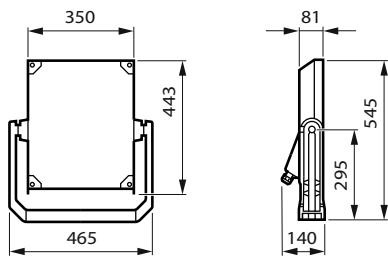

ClearFlood gen2

Måttskiss