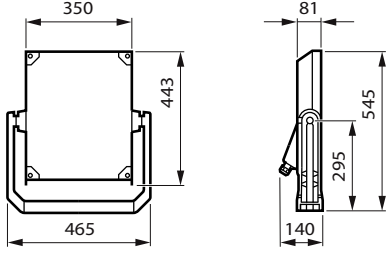

Clearflood gen2

Boyutlu çizim