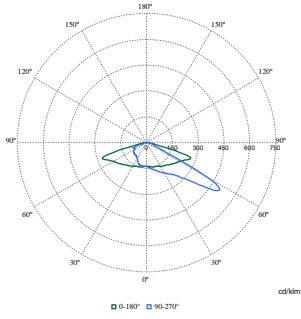

Sürdürülebilirlik Verileri

Sürdürülebilirlik derecesi	Signify Circle
Bakıma elverişlilik sınıfı	A sınıfı; aydınlatma armatürü bazı servis uygulanabilir parçalara sahiptir: LED panosu, sürücü, kontrol üniteleri, ani akım korumalı cihaz, optikler, ön kapak ve mekanik parçalar
Gömülü karbon (A1-A3)	241 kg CO _{2e}
Üründeki geri dönüştürülmüş malzeme oranı	6,73 %
Bitmiş ürünün geri dönüştürülebilir içerik oranı	62,6 %
GWP toplam B6 (kg CO _{2eq}) Beyan Edilen Birim	Lütfen yerel enerji karışımı değerinizi kullanarak hesaplayınız: Güç Beyan Birimi (kW) * Hizmet ömrü (saat) Beyan Birimi * Enerji karışımı (kg CO ₂ eşdeğeri / kWh)
GWP toplam B6 (kg CO _{2eq}) Fonksiyonel Birim	Lütfen yerel enerji karışımı değerinizle hesaplayınız: Güç (Beyan Birimi, kW) * 1000 (lm) / Lümen çıkışı (Beyan Birimi, lm) * 35000 (saat) * Enerji karışımı (kg CO ₂ eşd. / kWh)

Clearflood gen2

Boyutlu çizim

Fotometrik bilgi

Polar Normal (separate) - BVP655I - 912300060553