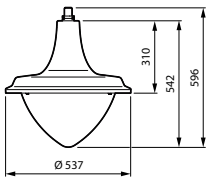

Aanvankelijke kleurkwaliteit	(0.4577,0.4098) SDCM<5
Tolerantie energieverbruik	+/-10%
Initiële Tolerantie kleurweergave-index	+/-2
Standaardafwijking kleurcombinatie (McAdam-ellips)	SDCM≤5
Prestaties gedurende tijd (conform IEC)	
Uitvalpercentage voorschakelapparatuur bij mediaan bruikbare levensduur van 100.000 uur	10 %
Lumenbehoud (EN-IEC 62722-2-1) bij mediaan bruikbare levensduur van 100.000 uur	L98

Productgegevens

Productnaam voor bestelling	BSP672 LED50/727 PCC II DM10 G1 BK
Volledige productnaam	BSP672 LED50/727 PCC II DM10 G1 BK
Full EOC	872016956841900
Bestelcode	8720169568419
Materiaalnr. (12NC)	912300060506
Lokale code	8720169568419
Numerator - Aantal per pak	1
EAN/UPC - product/behuizing	8720169568419
Numerator - Dozen per buitendoos	1
EAN/UPC - Case	8720169568419
Code productfamilie	BSP672 [CityMood]

Maatschets