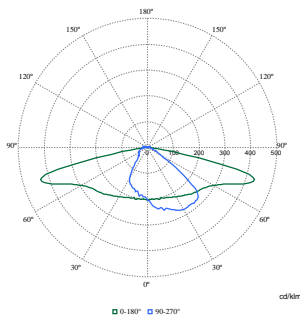

Aanvankelijke kleurkwaliteit	(0.4577,0.4098) SDCM<5
Tolerantie energieverbruik	+/-10%
Initiële Tolerantie kleurweergave-index	+/-2
Standaardafwijking kleurcombinatie (McAdam-ellips)	SDCM≤5
Prestaties gedurende tijd (conform IEC)	
Uitvalpercentage voorschakelapparatuur bij mediaan bruikbare levensduur van 100.000 uur	10 %
Lumenbehoud (EN-IEC 62722-2-1) bij mediaan bruikbare levensduur van 100.000 uur	L98

Productgegevens

Productnaam voor bestelling	BSP672 LED50/727 PCC II DM10 G1 BK
Volledige productnaam	BSP672 LED50/727 PCC II DM10 G1 BK
Full EOC	872016956841900
Bestelcode	8720169568419
Materiaalnr. (12NC)	912300060506
Lokale code	8720169568419
Numerator - Aantal per pak	1
EAN/UPC - product/behuizing	8720169568419
Numerator - Dozen per buitendoos	1
EAN/UPC - Case	8720169568419
Code productfamilie	BSP672 [CityMood]

Maatschets

Fotometrische gegevens

Polar Normal (separate) - BSP672I - 912300060506