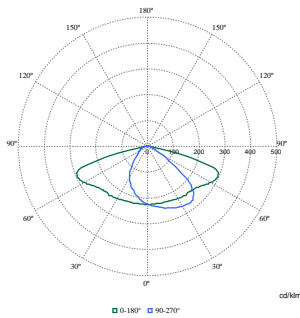

Fotometrische gegevens

Polar Normal (separate) - BDS500I - 912300024871