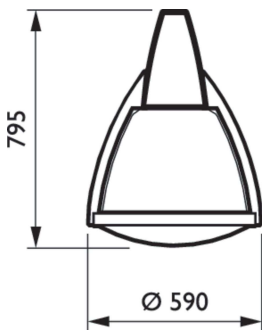

Metronomis 1 LED

GWP totaal B6 (kg CO2eq) Functionele eenheid	Bereken met uw lokale energiemixwaarde: Aangegeven vermogen (kW) * 1000 (lm) / lumenoutput (lm) Aangegeven eenheid * 35000 (uur) * energiemix (kg CO2 eq / kWh)

Productgegevens

Productnaam voor bestelling	BDS592 LED60-4S/830 I TT MDW GR
Volledige productnaam	BDS592 LED60-4S/830 I TT MDW GR
Full EOC	871951421224400
Bestelcode	8719514212244

Materiaalnr. (12NC)	912300024871
Lokale code	8719514212244
Numerator - Aantal per pak	1
EAN/UPC - product/behuizing	8719514212244
Numerator - Dozen per buitendoos	1
EAN/UPC - Case	8719514212244
Code productfamilie	BDS592 [Metronomis 1 LED Bordeaux]

Maatschets