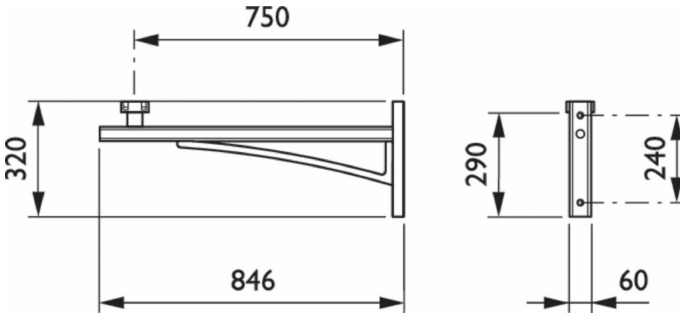

Mekanik ve Muhafaza

Montaj ayağı uzunluğu	750 mm
Montaj ayağı rengi	Black
Montaj ayağı türü	Duvara montaj ayağı
Net Ağırlık (Parça Başı)	6,900 kg

Onay ve Uygulama

CE işareti	Evet
EU RoHS ile uyumludur	Evet

Ürün Verileri

Sipariş ürün adı	JGB795 MBW 750 BK
Tam ürün adı	JGB795 MBW 750 BK

[DIMENSIONALDRAWING]

Tam ürün kodu	871794321650500
Sipariş kodu	21650500
Malzeme No. (12NC)	912300023373
Numeratör - Paket Başına Miktar	1
EAN/UPC - Ürün/Kutu	8717943216505
Numeratör - Büyük kutu başına paket sayısı	1
EAN/UPC - Kutu	8717943216505
Ürün ailesi kodu	JGB795 [CLASSICSTREET BRACKETS POSTTOP]