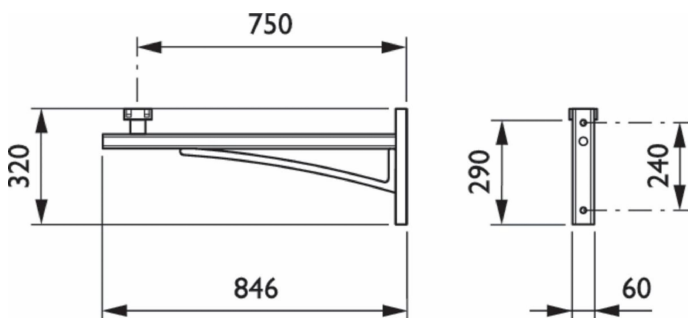

## Mechanické časti a teleso

Dĺžka konzoly	750 mm
Farba konzoly	Black
Typ výložníka	Konzola na nástennú montáž
Čistá hmotnosť (kus)	6,900 kg

## Rozmerový obrázok

Úplný kód produktu	871794321650500
Objednávkový kód	21650500
Č. materiálu (12NC)	912300023373
Čítateľ – množstvo kusov v balení	1
EAN/UPC – produkt/puzdro	8717943216505
Čítateľ – počet balení v krabici	1
EAN/UPC – balenie	8717943216505
Kód radu produktov	JGB795 [CLASSICSTREET BRACKETS POSTTOP]