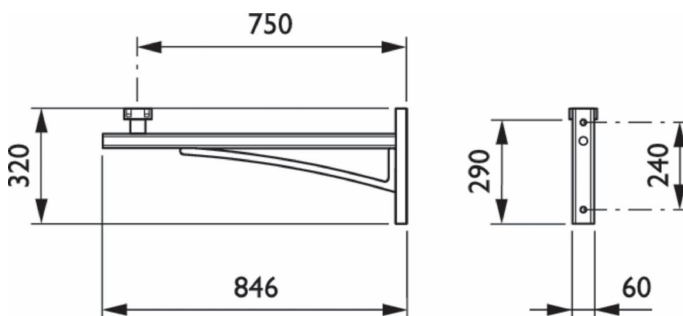

JGB795 | CLASSICSTREET BRACKETS POSTTOP, Suport de montaj pe perete, 750 mm, Black

Invocând frumusețea iconică a lanternelor stradale din secolul XX, ClassicStreet combină construcția elegantă cu detaliile subtile ale corpurilor de iluminat de modă veche, îndeplinind în același timp cerințele de iluminat urban actuale. Chiar dacă invocă trecutul, corpul de iluminat ClassicStreet este modelat pentru viitor. Modelul său ușor curbat, împreună cu suporturile și stâlpii dedicați, îi conferă un aspect contemporan care înfrumusețează orașele și creează ambianțe deosebite și călduroase pe timpul nopții și al zilei. Compatibil nu numai cu sistemele arhitecturale tradiționale și istorice, ci și cu mediile urbane mai moderne. Construit în jurul motorului său LED, ClassicStreet oferă niveluri deosebite de lumină și performanță energetică.

Sistem mecanic și carcasă

Lungime braț	750 mm
Culoare braț	Black
Tip braț	Suport de montaj pe perete
Greutate netă (bucată)	6,900 kg

Aprobare și aplicație

Marcaj CE	Da
În conformitate cu RoHS	Da

Date despre produs

Nume comandă produs	JGB795 MBW 750 BK
Numele complet al produsului	JGB795 MBW 750 BK

Cote

Full EOC	871794321650500
Cod de comandă	21650500
Număr material (12NC)	912300023373
Numărător – Cantitate per pachet	1
EAN/UPC – Produs/Cutie	8717943216505
Numărător SAP – Pachete per exterior	1
EAN/UPC – Cutie	8717943216505
Cod familie de produse	JGB795 [CLASSICSTREET BRACKETS POSTTOP]