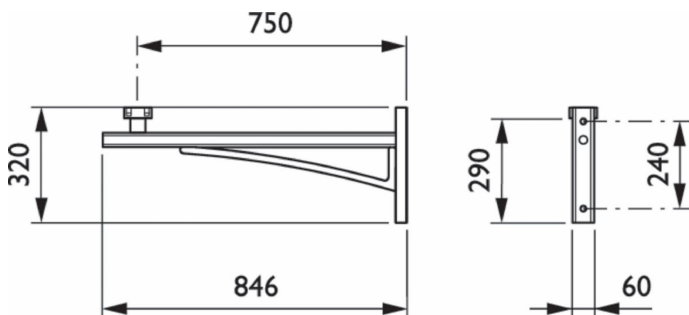

Mechanika és tokozás

Tartóelem hossza	750 mm
Tartóelem színe	Black
Tartóelem típusa	Fali rögzítőelem
Nettó tömeg (darab)	6,900 kg

Tanúsítvány és alkalmazási területek

CE jelölés	Igen
Megfelel az EU RoHS irányelvnek	Igen

Termékadatok

A termék megrendelési neve	JGB795 MBW 750 BK
Teljes terméknev	JGB795 MBW 750 BK

Méretezett rajza

Full EOC	871794321650500
Rendelési kód	21650500
Cikkszám (12NC)	912300023373
Számláló – mennyiség csomagonként	1
EAN/UPC – termék/csomagolás	8717943216505
Számláló – csomag külső dobozonként	1
EAN/UPC – gyűjtőcsomagolás	8717943216505
Termékcsalád kódja	JGB795 [CLASSICSTREET BRACKETS POSTTOP]