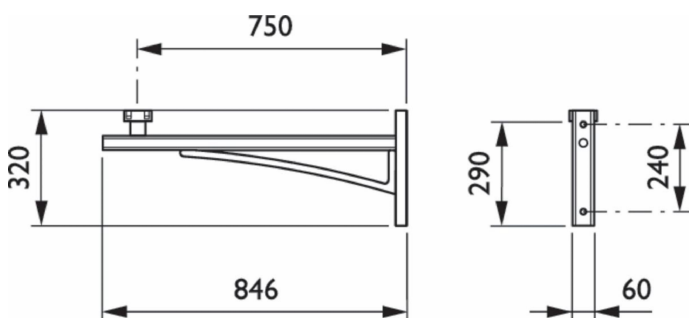

Mechanické a materiály

Délka konzoly	750 mm
Barva konzoly	Black
Typ konzoly	Konzola pro montáž na stěnu
Celková hmotnost (kus)	6,900 kg

Certifikace a použití

Značka CE	Ano
Splňuje požadavky evropské směrnice RoHS	Ano

Označení a balení

Objednací název produktu	JGB795 MBW 750 BK
Celý název výrobku	JGB795 MBW 750 BK

Rozměrové výkresy

Full EOC	871794321650500
Kód objednávky	21650500
Číslo materiálu (12NC)	912300023373
Číslování – počet v balení	1
EAN/UPC – výrobek/pouzdro	8717943216505
Číslování SAP – balení v krabici	1
Pouzdro – EAN/UPC	8717943216505
Kód produktové řady	JGB795 [CLASSICSTREET BRACKETS POSTTOP]