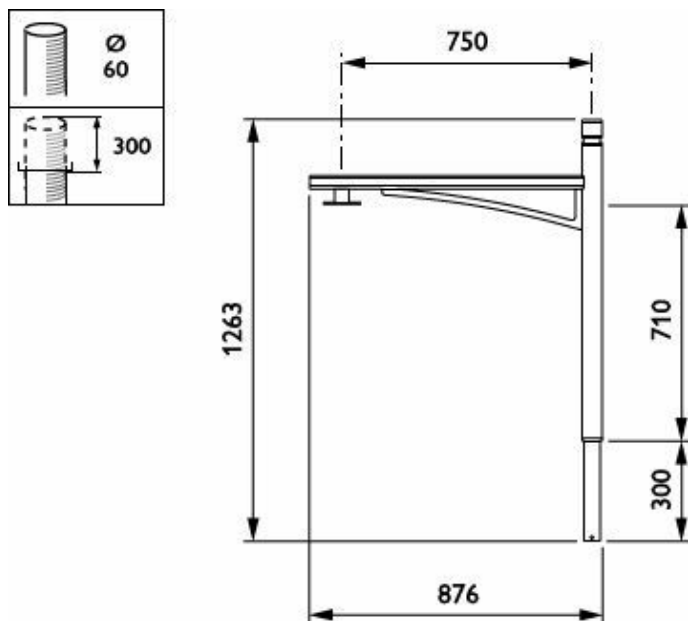

Mécanique et boîtier

Longueur de la crosse	750 mm
Couleur de crosse	Black
Type de crosse	Crosse de montage sur mât 1 bras
Poids net (pièce)	6,900 kg

Approbation et application

Marquage CE	Oui
Conforme à RoHS	Oui

Données du produit

Nom du produit de la commande	JGB794 MBP-S 750 60 BK
Nom de produit complet	JGB794 MBP-S 750 60 BK

Schéma dimensionnel

Code EOC	871794321645100
Code de commande	21645100
Code 12NC	912300023368
Numérateur - Quantité par kit	1
Code EAN - Produit/Boîte	8717943216451
Conditionnement par carton	1
Codes EAN/UPC - Boîte	8717943216451
Code famille de produits	JGB794 [CLASSICSTREET BRACKETS SUSPENDED]