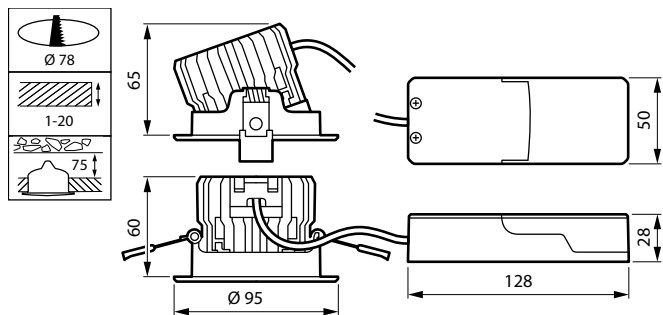

CoreLine Indbygningsspot Gen2

Målskitse