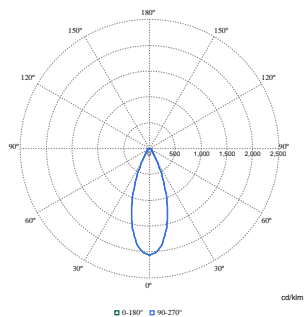

## Fotometriske data

Polar Normal (separate) - null - 911401898382