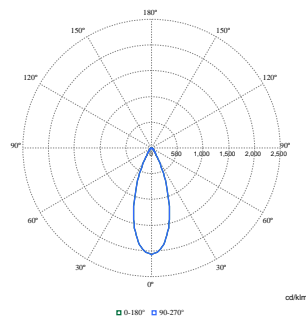

CoreLine Indbygningsspot Gen2

Målskitse

Fotometriske data

Polar Normal (separate) - 911401897882