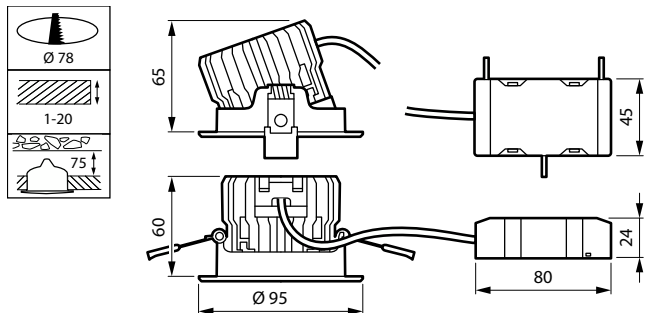

CoreLine Indbygningsspot Gen2

Målskitse