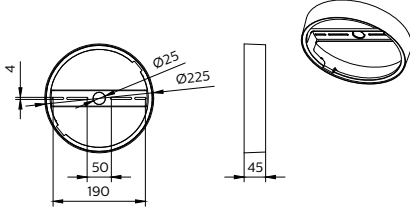

### Ürün veri

Genel Bilgiler	
Değer merdiveni	Performans
Mekanik ve Muhafaza	
Genel yükseklik	44,5 mm
Toplam çap	224,5 mm
Girişime Karşı Koruma Sınıfı	-
Mekanik çarpışma koruma kodu	IK03 [0,3 J]
Net Ağırlık (Parça Başı)	0,090 kg

### Boyutlu çizim

911401895187 DN145Z SM Frame D200