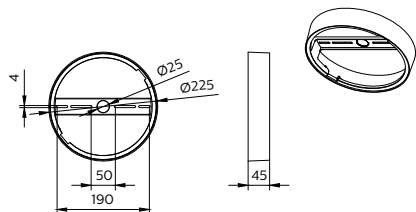

CoreLine SlimDownlight

Fullständigt produktnamn	DN145Z SM Frame D200
Full EOC	872110331704999
Beskrivning av lokal kod	7478049
Beställningsnummer	911401895187
Materialnummer (12NC)	911401895187
Lokal kod	7478049

Räknare – antal per förpackning	1
EAN/UPC - Produkt/fodral	8721103317049
Räknare - antal förpackningar per kartong	20
EAN/UPC - Hölje	8721103317193

Måttskiss

911401895187 DN145Z SM Frame D200