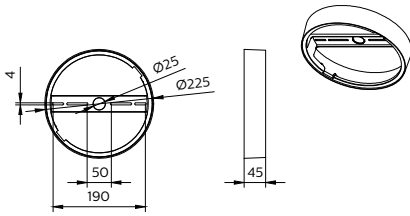

CoreLine SlimDownlight

Målskisse

911401895187 DNI45Z SM Frame D200