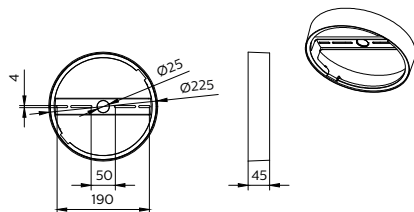

### Δεδομένα Προϊόντων

Γενικές πληροφορίες		Καθαρό βάρος (τεμάχιο)	
Κλίμακα αξίας	Υψηλής απόδοσης		0.090 kg
Μηχανικά εξαρτήματα και Περιβλήμα		Έγκριση και Εφαρμογή	
Συνολικό ύψος	44,5 mm	Σήμανση CE	Ναι
Συνολική διάμετρος	224,5 mm	Συμβατότητα με την οδηγία RoHS της ΕΕ	Ναι
Βαθμός προστασίας από τις εισροές	-	Στοιχεία προϊόντος	
Κωδικός προστασίας από μηχ. κρούσεις	IK03 [0,3 J]	Όνομα παραγωγέας προϊόντος	DN145Z SM Frame D200
		Πλήρες όνομα προϊόντος	DN145Z SM Frame D200

### Σχεδιάγραμμα διαστάσεων

911401895187 DN145Z SM Frame D200