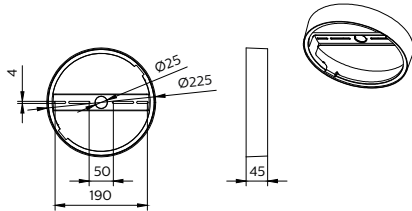

## DN145Z SM Frame D200

IK03 | 0,3 J

Erfüllt das CoreLine Versprechen – Innovativ, einfach zu installieren und hochwertig. Die CoreLine Slim Downlight-Familie ist als Einbau- und Anbauvariante erhältlich und bietet 1:1 Ersatz für herkömmliche Downlights mit Kompaktleuchtstofflampen. Es ist auch in der All-in-Ausführung (2 Lichtfarben in einer Leuchte) erhältlich. Dank der flachen Bauform können diese Produkte auch bei sehr niedrigen Decken gut eingesetzt werden. Die gute Effizienz und die lange Lebensdauer von 50.000 Stunden (L70) wirken sich positiv auf die Betriebskosten aus. Diese Downlight-Familie sorgt dank der gleichmäßig leuchtenden Fläche für guten Sehkomfort und eine hochwertige Erscheinung in der Decke. Die Leuchten passen in Standard-Deckenausschnitte von 80, 150 oder 200mm und lassen sich schnell und einfach installieren.

### Produkt Daten

Allgemeine Informationen		Genehmigung und Anwendung	
Portfolio	Better	CE-Zeichen	Ja
		EU RoHS-konform	Ja
Mechanik und Gehäuse		Produktdaten	
Gesamte Höhe	44,5 mm	Bestell-Produktname	DN145Z SM Frame D200
Gesamter Durchmesser	224,5 mm	Gesamtbezeichnung des Produkts	DN145Z SM Frame D200
Schutzart (IP)	-	Gesamt-Produktcode	872110331704999
Schlagfestigkeit (IK)	IK03 [0,3 J]	Bestellcode	31704999
Nettogewicht (Stück)	0,090 kg	Material-Nr. (12NC)	911401895187
		Anzahl pro Verpackung	1

## Abmessungsskizzen

911401895187 DN145Z SM Frame D200