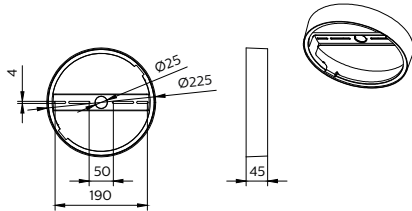

## DN145Z SM Frame D200

IK03 | 0,3 J

Erfüllt das CoreLine Versprechen – Innovativ, einfach zu installieren und hochwertig. Die CoreLine Slim Downlight-Familie ist als Einbau- und Anbauvariante erhältlich und bietet 1:1 Ersatz für herkömmliche Downlights mit Kompaktleuchtstofflampen. Es ist auch in der All-in-Ausführung (2 Lichtfarben in einer Leuchte) erhältlich. Dank der flachen Bauform können diese Produkte auch bei sehr niedrigen Decken gut eingesetzt werden. Die gute Effizienz und die lange Lebensdauer von 50.000 Stunden (L70) wirken sich positiv auf die Betriebskosten aus. Diese Downlight-Familie sorgt dank der gleichmäßig leuchtenden Fläche für guten Sehkomfort und eine hochwertige Erscheinung in der Decke. Die Leuchten passen in Standard-Deckenausschnitte von 80, 150 oder 200mm und lassen sich schnell und einfach installieren.

### Produkt Daten

Allgemeine Informationen		Genehmigung und Anwendung	
Portfolio	Better	CE-Zeichen	Ja
		EU RoHS-konform	Ja
Mechanik und Gehäuse		Produktdaten	
Gesamte Höhe	44.5 mm	Bestell-Produktname	DN145Z SM Frame D200
Gesamter Durchmesser	224.5 mm	Gesamtbezeichnung des Produkts	DN145Z SM Frame D200
Schutzart (IP)	-	Gesamt-Produktcode	872110331704999
Schlagfestigkeit (IK)	IK03 [0,3 J]	Bestellcode	31704999
Nettogewicht (Stück)	0.090 kg	Material-Nr. (12NC)	911401895187
		Anzahl pro Verpackung	1

## Abmessungsskizzen

911401895187 DN145Z SM Frame D200