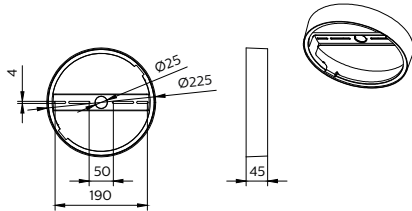

CoreLine Slim Downlight

DN145Z SM Frame D200

IK03 | 0,3 J

Erfüllt das CoreLine Versprechen – Innovativ, einfach zu installieren und hochwertig. Die CoreLine Slim Downlight-Familie ist als Einbau- und Anbauvariante erhältlich und bietet 1:1 Ersatz für herkömmliche Downlights mit Kompaktleuchtstofflampen. Es ist auch in der All-in-Ausführung (2 Lichtfarben in einer Leuchte) erhältlich. Dank der flachen Bauform können diese Produkte auch bei sehr niedrigen Decken gut eingesetzt werden. Die gute Effizienz und die lange Lebensdauer von 50.000 Stunden (L70) wirken sich positiv auf die Betriebskosten aus. Diese Downlight-Familie sorgt dank der gleichmäßig leuchtenden Fläche für guten Sehkomfort und eine hochwertige Erscheinung in der Decke. Die Leuchten passen in Standard-Deckenausschnitte von 80, 150 oder 200mm und lassen sich schnell und einfach installieren.

Produkt Daten

Allgemeine Informationen		Genehmigung und Anwendung	
Portfolio	Better	CE-Zeichen	Ja
		EU RoHS-konform	Ja
Mechanik und Gehäuse		Produktdaten	
Gesamte Höhe	44,5 mm	Bestell-Produktname	DN145Z SM Frame D200
Gesamter Durchmesser	224,5 mm	Gesamtbezeichnung des Produkts	DN145Z SM Frame D200
Schutzart (IP)	-	Gesamt-Produktcode	872110331704999
Schlagfestigkeit (IK)	IK03 [0,3 J]	Bestellcode	31704999
Nettogewicht (Stück)	0,090 kg	Material-Nr. (12NC)	911401895187
		Anzahl pro Verpackung	1

CoreLine Slim Downlight

EAN/UPC – Produkt/Kiste	8721103317049
Zähler - Pakete pro Außenkarton	20
EAN Umverpackung	8721103317193

Abmessungsskizzen

911401895187 DN145Z SM Frame D200