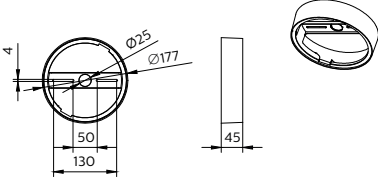

CoreLine SlimDownlight

EAN/UPC - Ürün/Kutu	8721103317032
Numeratör - Büyük kutu başına paket sayısı	24
EAN/UPC - Kutu	8721103317186

Boyutlu çizim

911401895087 DNI45Z SM Frame D150