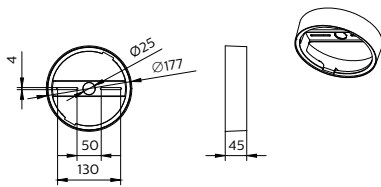

CoreLine SlimDownlight

Fullständigt produktnamn	DN145Z SM Frame D150
Full EOC	872110331703299
Beskrivning av lokal kod	7478048
Beställningsnummer	911401895087
Materialnummer (12NC)	911401895087
Lokal kod	7478048

Räknare – antal per förpackning	1
EAN/UPC - Produkt/fodral	8721103317032
Räknare - antal förpackningar per kartong	24
EAN/UPC - Hölje	8721103317186

Måttskiss

911401895087 DN145Z SM Frame D150