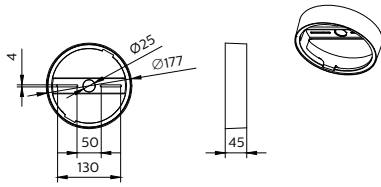

CoreLine SlimDownlight

Målskisse

911401895087 DN145Z SM Frame D150