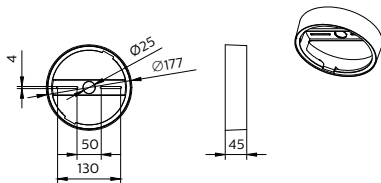

CoreLine SlimDownlight

Full EOC	872110331703299
Bestelcode	8721103317032
Materiaalnr. (12NC)	911401895087
Lokale code	8721103317032
Numerator - Aantal per pak	1

EAN/UPC - product/behuizing	8721103317032
Numerator - Dozen per buitendoos	24
EAN/UPC - Case	8721103317186

Maatschets

911401895087 DN145Z SM Frame D150