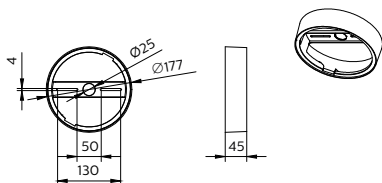

Données du produit

Informations générales		Poids net (pièce)	
Valeur ajoutée	Performance		0.080 kg
Mécanique et boîtier		Approbation et application	
Hauteur totale	44.5 mm	Marquage CE	Oui
Diamètre total	176.5 mm	Conforme à RoHS	Oui
Indice de protection	-	Données du produit	
Protection contre les chocs mécaniques	IK03 [0,3 J]	Nom du produit de la commande	DN145Z SM Frame D150

Schéma dimensionnel

911401895087 DN145Z SM Frame D150