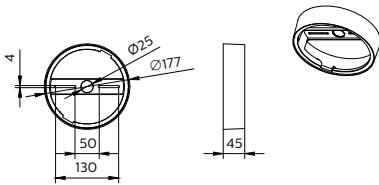

CoreLine SlimDownlight

EOC-koodi	872110331703299
Sähkönumero	4251954
12NC-koodi	911401895087
12NC-koodi	911401895087
Sähkönumero	4251954
Pakkauksia laatikossa	1

Tuotepakkauksen EAN-koodi	8721103317032
Tuotepakkausten määrä laatikossa	24
Laatikon EAN-koodi	8721103317186

Mittapiirros

911401895087 DN145Z SM Frame D150