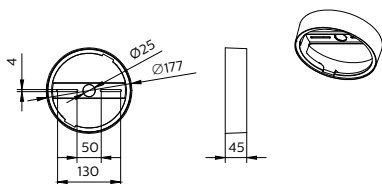

CoreLine SlimDownlight

Full EOC	872110331703299
Υπολογισμένη περιγραφή τοπικού κωδικού B2B	DN145ZSMD150
Κωδικός παραγγελίας	31703299
Αρ. υλικού (12NC)	911401895087
Τοπικός κωδικός	DN145ZSMD150
Αριθμητής - Ποσότητα ανά συσκευασία	1

ΕΑΝ/UPC - Προϊόν/Θήκη	8721103317032
Αριθμητής SAP - Πακέτα ανά εξωτερικό κουτί	24
ΕΑΝ/UPC - Κιβώπο	8721103317186

Σχεδιάγραμμα διαστάσεων

911401895087 DN145Z SM Frame D150