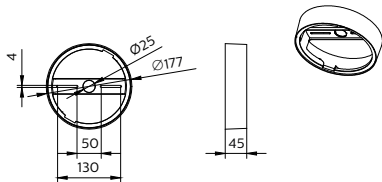

CoreLine Slim Downlight

EAN/UPC – Produkt/Kiste	8721103317032
Zähler - Pakete pro Außenkarton	24
EAN Umverpackung	8721103317186

Abmessungsskizzen

911401895087 DNI45Z SM Frame D150