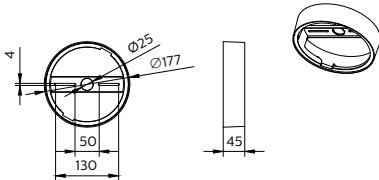

CoreLine Slim Downlight

EAN/UPC – Produkt/Kiste	8721103317032
Zähler - Pakete pro Außenkarton	24
EAN Umverpackung	8721103317186

Abmessungsskizzen

911401895087 DNI45Z SM Frame D150