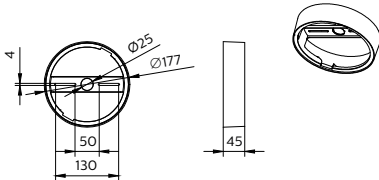

CoreLine SlimDownlight

Tæller – antal pr. pakke	1
EAN/UPC - Produkt/Æske	8721103317032
Tæller – antal pakker pr. kasse (udvendig emballage)	24

EAN/UPC – kasse	8721103317186

Målskitse

911401895087 DNI45Z SM Frame D150