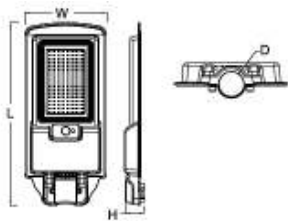

Lámpara solar All-In-One SmartBright Essential

Capacidad de configuración	No configurable
Interfaz de control	-
Perfil de regulación solar	Preset Dimming
Mecánica y carcasa	
Color de la carcasa	Gris
Longitud total	371 mm
Ancho total	171 mm
Altura total	44.5 mm
Dimensiones (alto x ancho x profundidad)	45 x 171 x 371 mm
Material	Polycarbonato
Ubicación de la batería	Inbuilt luminaire
Código de protección de ingreso	IP65 [Protección contra el ingreso de polvo, a prueba de chorro de agua]
Tipo de cubierta óptica	Polycarbonato
Peso neto (pieza)	0.900 kg

Plano de dimensiones

	Unit: mm			
TYPE	W	L	H	D
1000lm	171	371	44.5	40
2000lm	203	412	44.5	50
4000lm	228	508	44.5	50