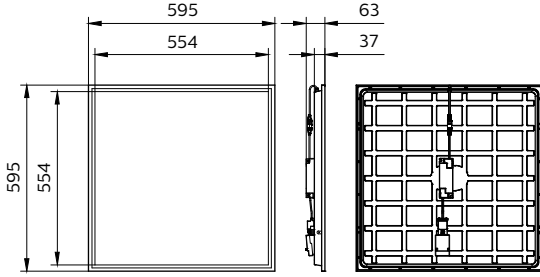

CoreLine Paneli gen6

Boyutlu çizim