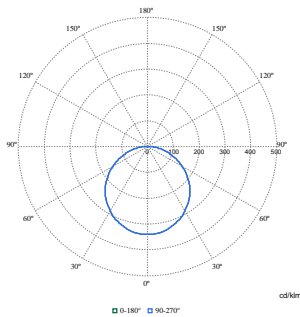

CoreLine Paneel gen6

Maatschets

Fotometrische gegevens

Polar Normal (separate) - null - 911401890485