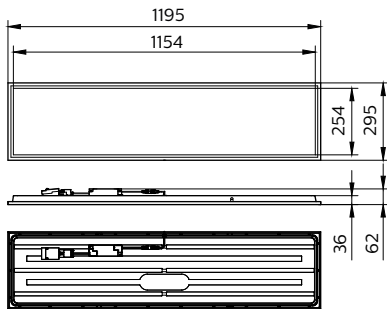

CoreLine Paneel gen6

Maatschets