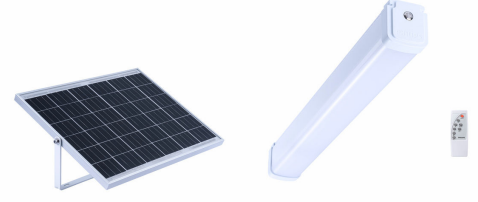

# Essential SmartBright Solar Su Geçirmez

## WT080C LED36/830 Solar

Dahili lityum pil ve kontrolör, mikrodalga hareket sensörü, PC muhafazasına entegre LED aydınlatma armatürü ve ayrı PV panele sahip güneş enerjisiyle çalışan su geçirmez aydınlatma.

### Ürün veri

Genel Bilgiler	
Tertibat dahildir	Evet
Değer merdiveni	Değer
Işık Teknik Ayrıntıları	
Işık Akısı	3.600 lm
İlişkili Renk Sıcaklığı (Nom.)	3000 K
Aydınlatma Verimi (nominal) (Nom)	130 lm/W
Renk oluşturma dizini (CRI)	80
Çalıştırma ve Elektrik	
Pil tipi	LiFePO4
Pil amper saat	6 Ah
Pil voltajı	12.8 V
Pil şarj ve deşarj döngüleri	1000
Panel tipi	Tek kristalli
Panel voltajı	18 V
Panel tepe gücü	15 W
Şarj denetleyicisi tipi	PWM
Kablo bağlantı kiti	Dahil
Kablo	Solar panel bağlantısı için 5 m kablo dahil
Şebeke bağlantı tipi	Şebeke dışı
Kontroller ve Dim Etme	
Dim Edilebilir	Önceden Ayarlanmış Dim Etme
Yapılandırılabilirlik	Yapılandırılmaz
Solar dim etme profili	Dimming setting by remote controller
Mekanik ve Muhafaza	
Muhafaza Rengi	Beyaz
Toplam uzunluk	650 mm
Genel genişlik	67 mm
Genel yükseklik	75 mm
Boyutlar (Yükseklik x Genişlik x Derinlik)	75 x 67 x 650 mm
Malzeme	Polikarbon
Pil konumu	Inbuilt luminaire
Girişime Karşı Koruma Sınıfı	IP65 [Toz girmesine karşı korumalı, püskürtmeye dayanıklı]

## Essential SmartBright Solar Su Geçirmez

Mekanik çarpışma koruma kodu	IK08 [5 J saldırılara karşı korunan]
Optik kapak tipi	Polikarbon
Net Ağırlık (Parça Başı)	2.950 kg
<b>Onay ve Uygulama</b>	
CE işareti	Evet
Ortam sıcaklığı aralığı	0 ila +50 °C
<b>Ürün Verileri</b>	
Sipariş ürün adı	WT080C LED36/830 Solar